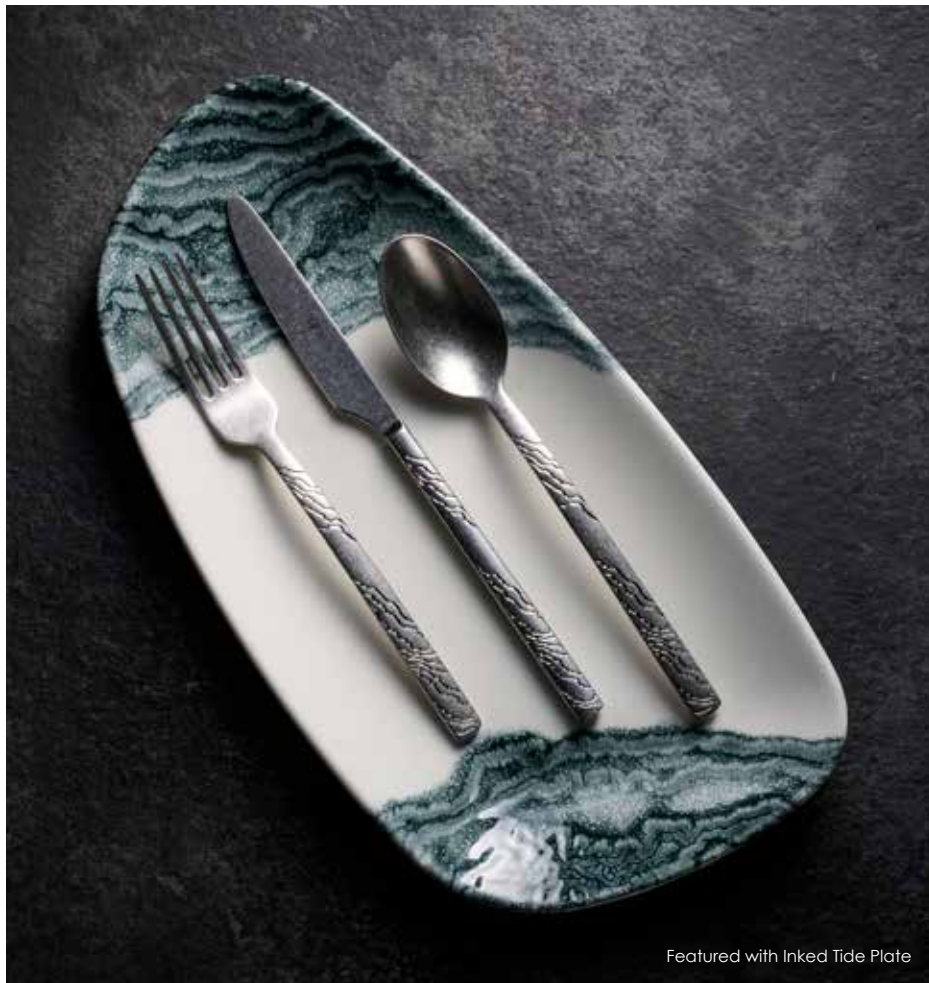

Tide Vintage

Featured on the Linear shape, this 18/10 cutlery collection showcases the intricate Tide embossment with a contemporary stonewash finish, perfectly complementing the Tide ceramic portfolio.

Featured with Inked Tide Plate

TABLE FORK TI TAFO1 20.7cm 4.5mm CTN QTY 12	TABLE KNIFE TI TAKN1 23.6cm 8mm CTN QTY 12	STEAK KNIFE TI STKN1 24cm 8mm CTN QTY 12	TABLE SPOON TI TASP1 20.4cm 4.5mm CTN QTY 12	DESSERT FORK TI DEFO1 18.3cm 4mm CTN QTY 12	DESSERT KNIFE TI DEKN1 20.8cm 7mm CTN QTY 12
DESSERT SPOON TI DESP1 18.2cm 4mm CTN QTY 12	CAKE FORK TI CAFO1 15.2cm 3mm CTN QTY 12	FISH KNIFE TI FIKN1 20.6cm 4mm CTN QTY 12	SOUP SPOON TI SOSP1 17.8cm 4mm CTN QTY 12	TEASPOON TI TESP1 13.8cm 3mm CTN QTY 12	DEMITASSE SPOON TI DMSP1 11cm 2.5mm CTN QTY 12
BUTTER KNIFE TI BUKN1 19.3cm 7mm CTN QTY 12	LATTEE SPOON TI LASP1 19cm 3mm CTN QTY 12